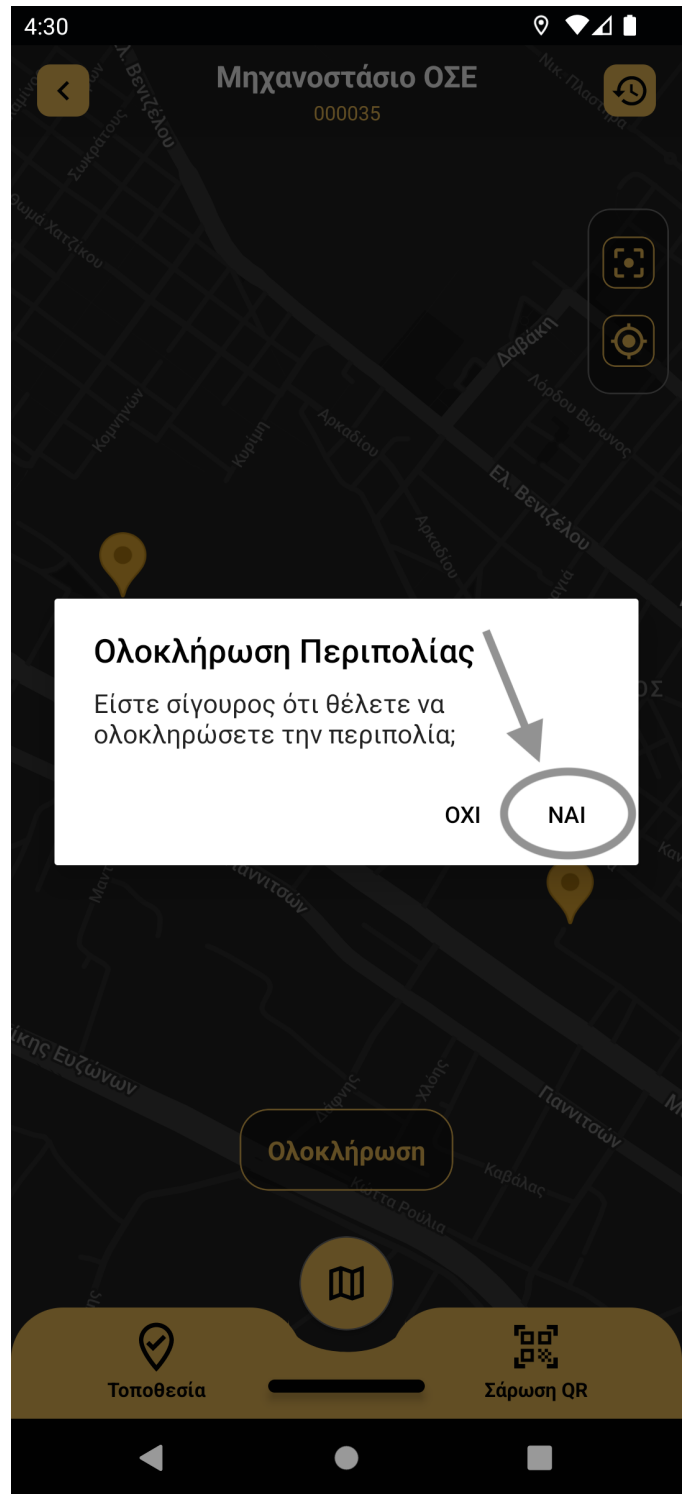

Ολοκλήρωση Περιπολίας

Επιλογή ολοκλήρωσης περιπολίας

Ο φρουρός έχοντας ολοκληρώσει την περιπολία, πιέζει το πλήκτρο «**Ολοκλήρωση**». Στη συνέχεια, στο αναδυόμενο παράθυρο επιλέγει «**ΝΑΙ**», ώστε να ολοκληρωθεί οριστικά η περιπολία του.

Οθόνη ολοκλήρωσης περιπολίας

Έχοντας ολοκληρώσει την περιπολία, ο φρουρός μεταφέρεται στην οθόνη ολοκλήρωσης περιπολίας. Σε αυτή την οθόνη λαμβάνει μια συνοπτική εικόνα της περιπολίας του. Επίσης, πιέζοντας το πλήκτρο «**Προβολή Ιστορικού**», μεταφέρεται στην [οθόνη προβολής ιστορικού](#).