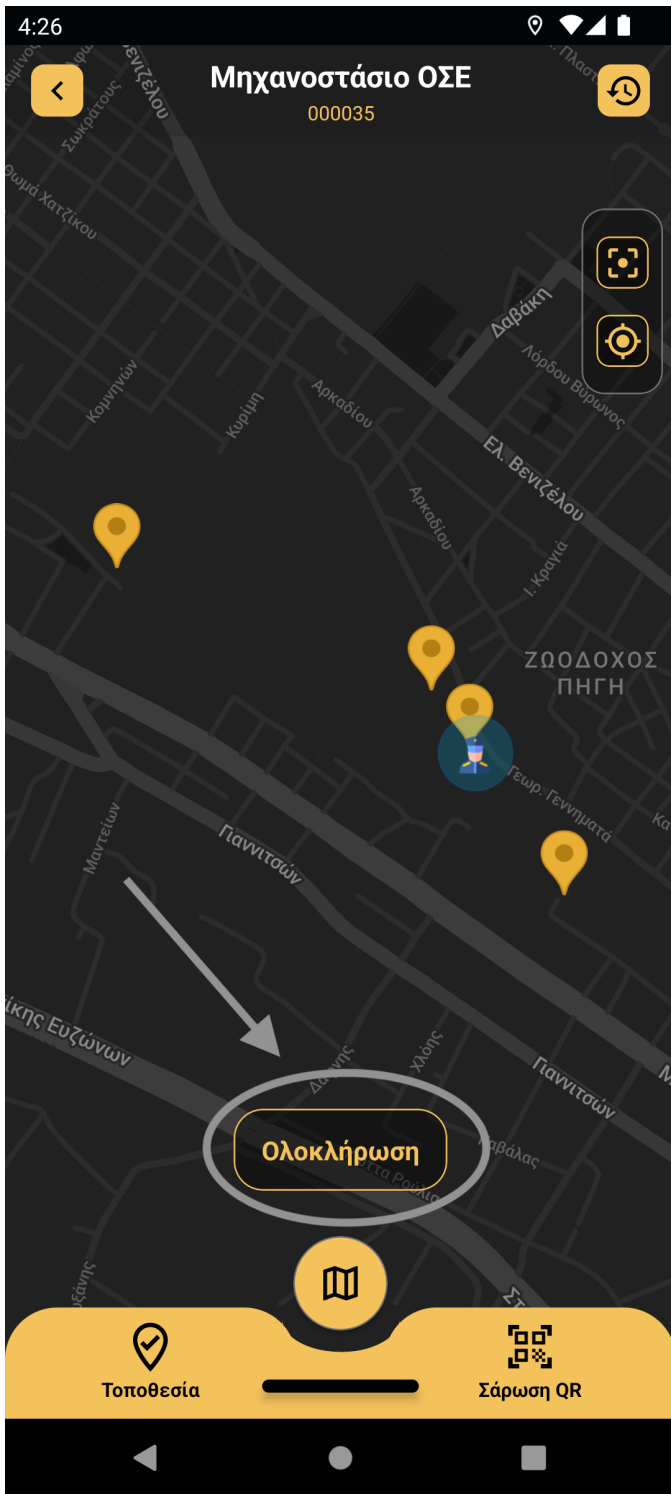

Ολοκλήρωση Περιπολίας

Επιλογή ολοκλήρωσης περιπολίας

Ο φρουρός έχοντας ολοκληρώσει την περιπολία, πιέζει το πλήκτρο «**Ολοκλήρωση**». Στη συνέχεια, στο αναδυόμενο παράθυρο επιλέγει «**ΝΑΙ**», ώστε να ολοκληρωθεί οριστικά η περιπολία του.

Οθόνη ολοκλήρωσης περιπολίας

Έχοντας ολοκληρώσει την περιπολία, ο φρουρός μεταφέρεται στην οθόνη ολοκλήρωσης περιπολίας. Σε αυτή την οθόνη λαμβάνει μια συνοπτική εικόνα της περιπολίας του. Επίσης, πιέζοντας το πλήκτρο «**Προβολή Ιστορικού**», μεταφέρεται στην [οθόνη προβολής ιστορικού](#).