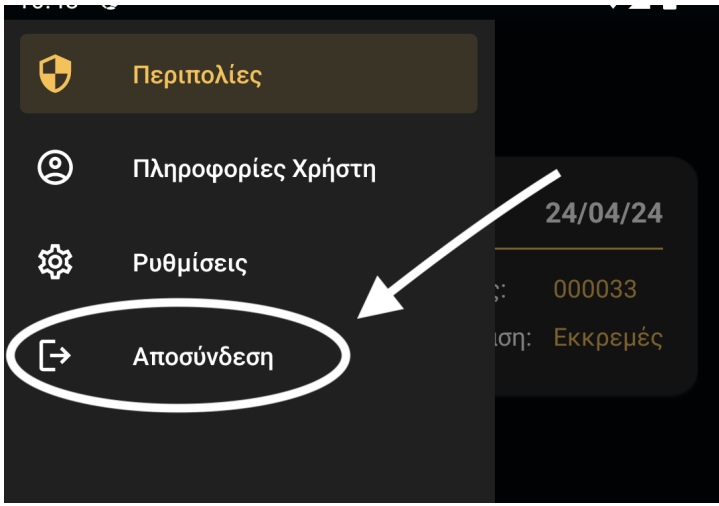

Revision #4

Created 24 April 2024 19:31:55 by Admin

Updated 26 April 2024 12:11:41 by Admin