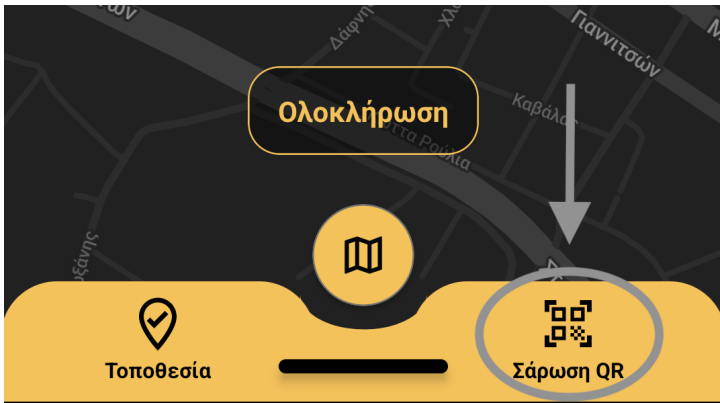

Ο φρουρός πλησιάζει το σημείο σε απόσταση **τουλάχιστον 10μ** και πιέζει το πλήκτρο «**Σάρωση QR**».

Βήμα 2^ο

Σε αυτό βήμα ο φρουρός θα πρέπει να προσθέσει **τουλάχιστον μία φωτογραφία** του σημείου ελέγχου. Στη συνέχεια πιέζει το πλήκτρο «**Συνέχεια**».