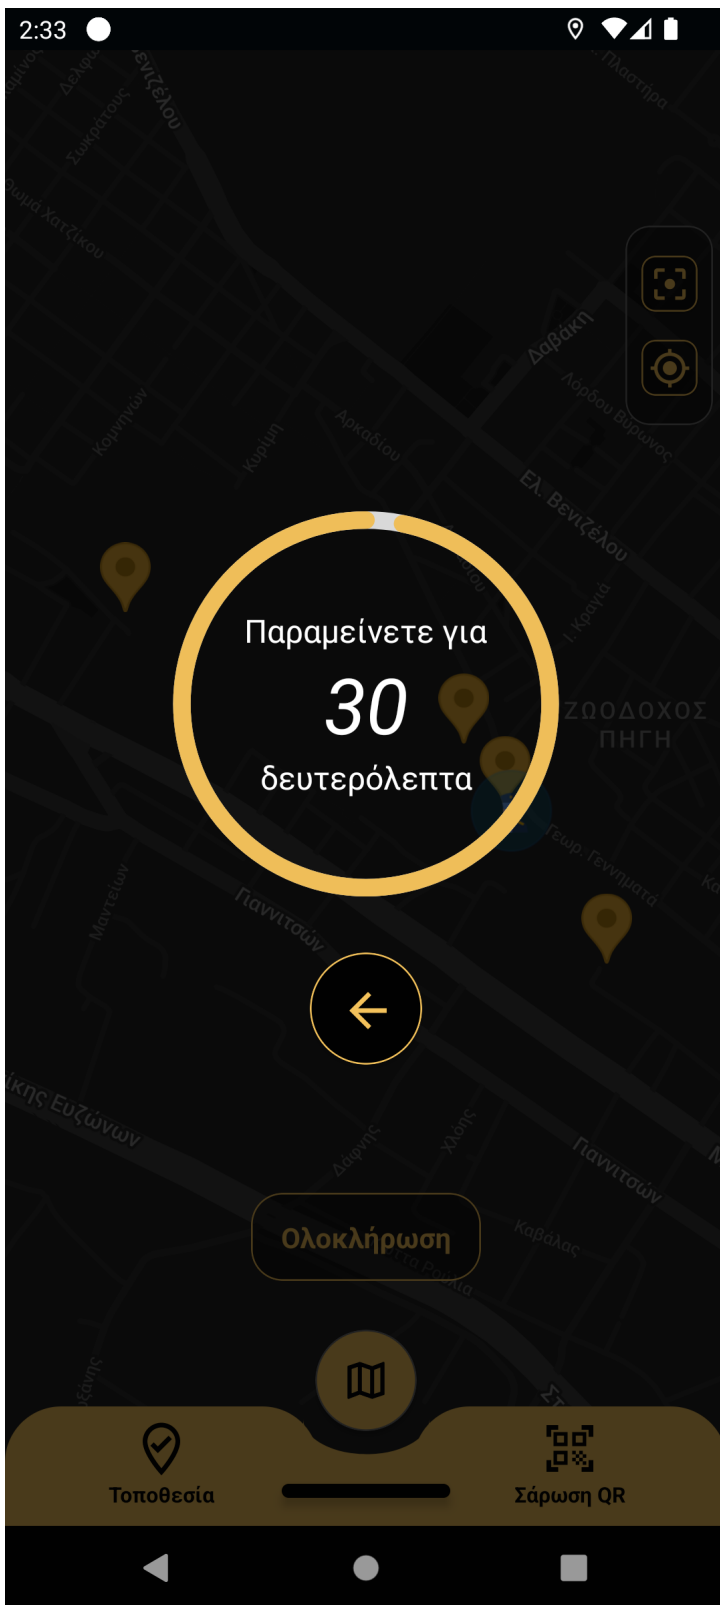

Βήμα 4^ο

Σε αυτό το βήμα ο φρουρός καλείται να επιλέξει αν επιθυμεί να αναφέρει κάποιο συμβάν. Αν επιλέξει «**ΝΑΙ**» θα μεταφερθεί στην [οθόνη αναφοράς συμβάντος](#).