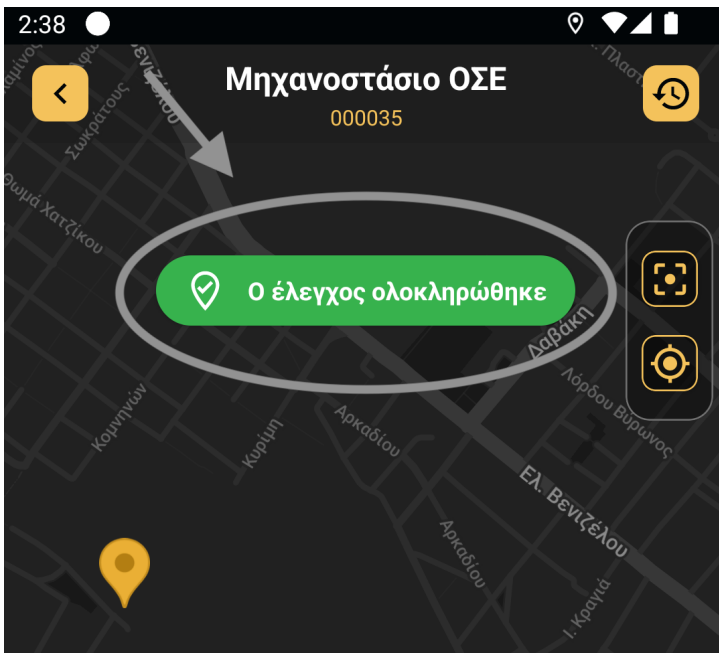

Έλεγχος με σάρωση QR Code

Αυτός ο τύπος ελέγχου αφορά σημεία τα οποία ο **διαχειριστής** έχει ορίσει ότι θα ελέγχονται με **σάρωση QR Code**.

Βήμα 1^ο