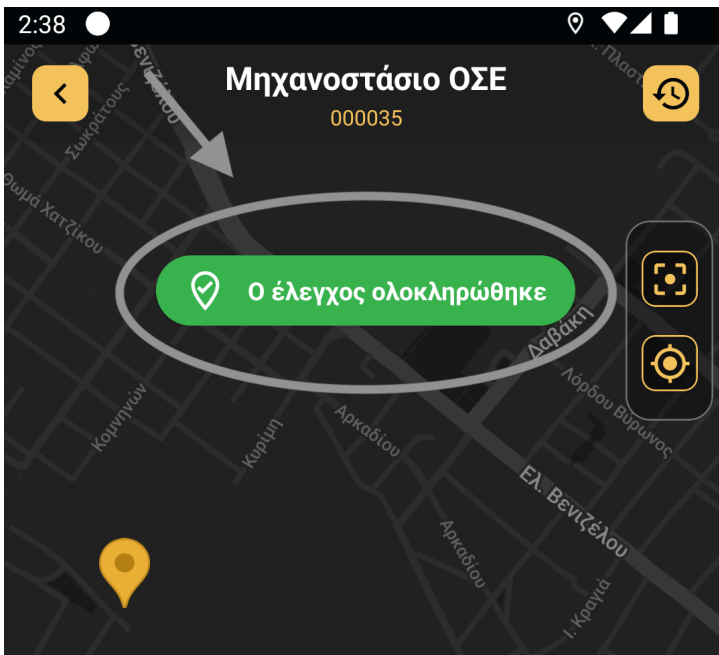

Revision #7

Created 26 April 2024 11:12:20 by Admin

Updated 26 April 2024 12:20:12 by Admin