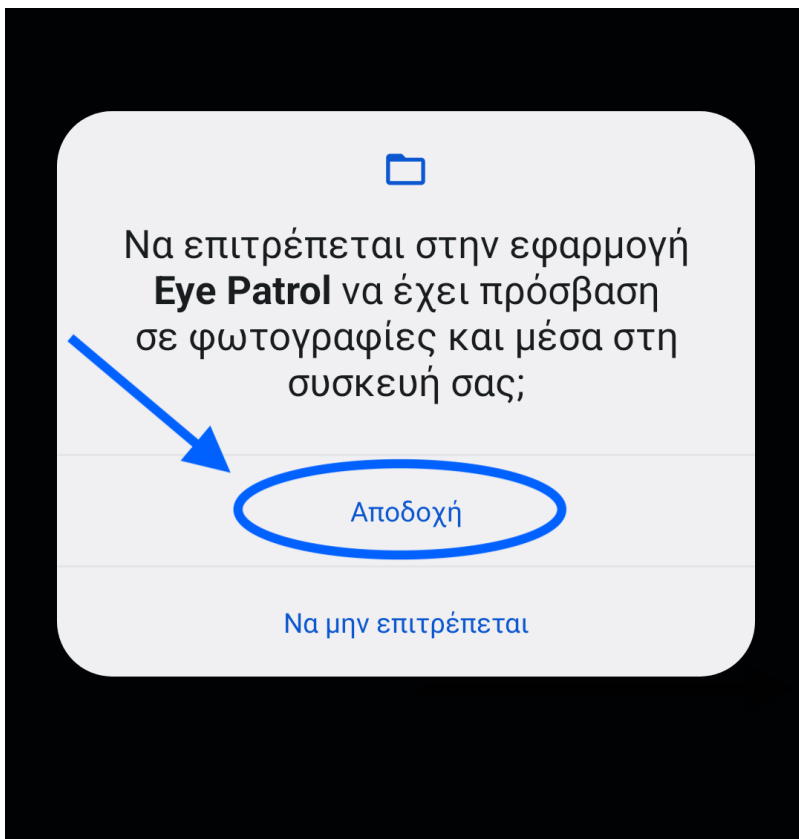

Αποδοχή Αδειών

Κατά την πρώτη εκκίνηση της εφαρμογής θα ζητηθεί η αποδοχή των αδειών, οι οποίες είναι **απαραίτητες** για την κανονική λειτουργία της εφαρμογής.

1. Άδεια πρόσβασης σε φωτογραφίες και μέσα (μικρόφωνο - κάμερα) της συσκευής, επιλέγεται «**Αποδοχή**».

2. Άδεια λήψη φωτογραφιών και εγγραφής βίντεο, επιλέγεται «**Αποδοχή**».

3. Άδεια πρόσβαση στην τοποθεσία της συσκευής, επιλέγεται «**Κατά την χρήση της εφαρμογής**».

Να επιτρέπεται στην εφαρμογή
Eye Patrol να έχει πρόσβαση στην
τοποθεσία αυτής της συσκευής;

Ακριβής

Κατά προσέγγιση

Κατά τη χρήση της εφαρμογής

Μόνο αυτήν τη φορά

Να μην επιτρέπεται

4. Άδεια πρόσβασης στην τοποθεσία της συσκευής ενώ η εφαρμογή βρίσκεται στο παρασκήνιο, επιλέγεται «**Να επιτρέπεται πάντα**» και έπειτα **αγγίζεται το βελάκι** πάνω αριστερά της οθόνης. Επίσης βεβαιωθείτε ότι η επιλογή «Χρήση ακριβούς τοποθεσίας» είναι **ενεργοποιημένη**.