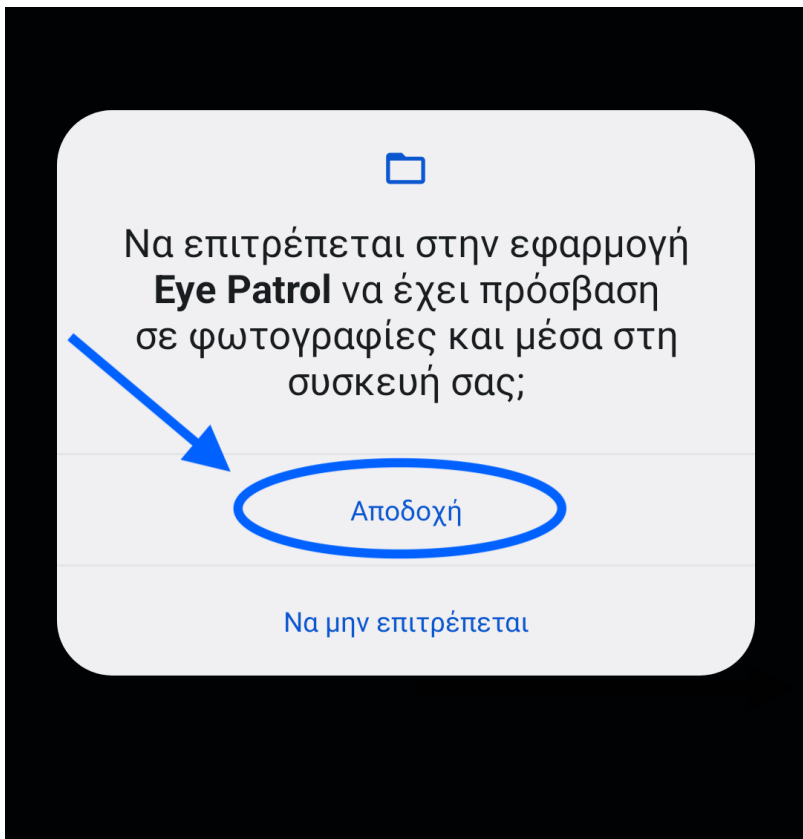

Αποδοχή Αδειών

Κατά την πρώτη εκκίνηση της εφαρμογής θα ζητηθεί η αποδοχή των αδειών, οι οποίες είναι **απαραίτητες** για την κανονική λειτουργία της εφαρμογής.

1. Άδεια πρόσβασης σε φωτογραφίες και μέσα (μικρόφωνο - κάμερα) της συσκευής, επιλέγεται «**Αποδοχή**».

2. Άδεια λήψη φωτογραφιών και εγγραφής βίντεο, επιλέγεται «**Αποδοχή**».

3. Άδεια πρόσβαση στην τοποθεσία της συσκευής, επιλέγεται «**Κατά την χρήση της εφαρμογής**».

Να επιτρέπεται στην εφαρμογή
Eye Patrol να έχει πρόσβαση στην
τοποθεσία αυτής της συσκευής;

Ακριβής

Κατά προσέγγιση

Κατά τη χρήση της εφαρμογής

Μόνο αυτήν τη φορά

Να μην επιτρέπεται

4. Άδεια πρόσβασης στην τοποθεσία της συσκευής ενώ η εφαρμογή βρίσκεται στο παρασκήνιο, επιλέγεται «**Να επιτρέπεται πάντα**» και έπειτα **αγγίζεται το βελάκι** πάνω αριστερά της οθόνης. Επίσης βεβαιωθείτε ότι η επιλογή «Χρήση ακριβούς τοποθεσίας» είναι **ενεργοποιημένη**.