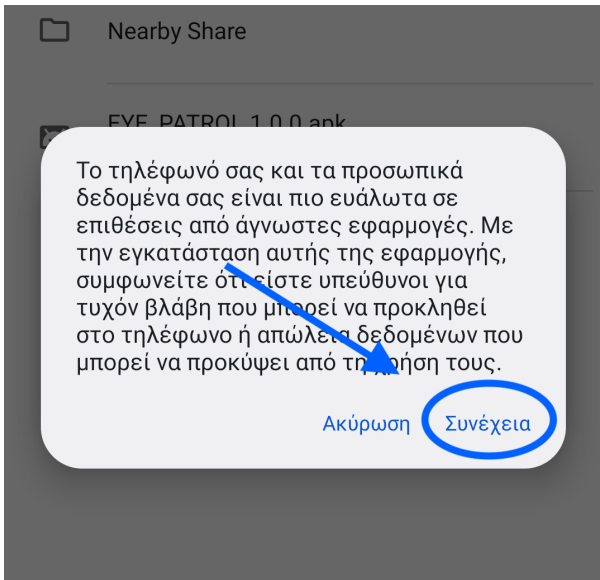

Εγκατάσταση

Αφού αποδεχτούμε την προειδοποίηση επιλέγουμε «**Εγκατάσταση**» και αναμένουμε να