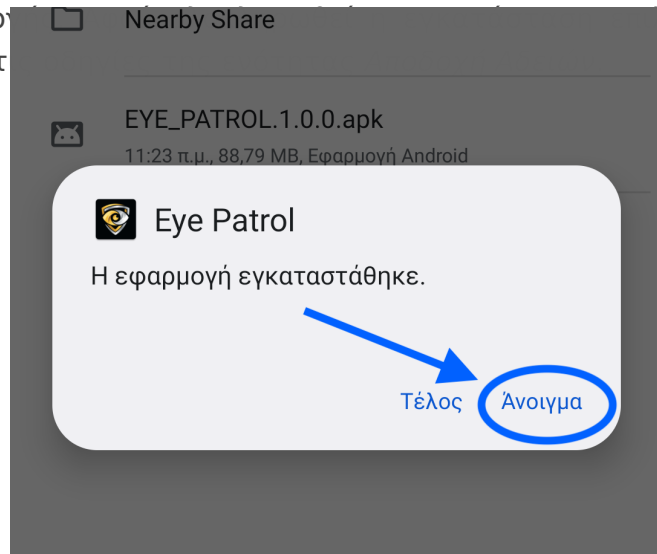

Εγκατάσταση

Αφού αποδεχτούμε την προειδοποίηση επιλέγουμε «**Εγκατάσταση**» και αναμένουμε να