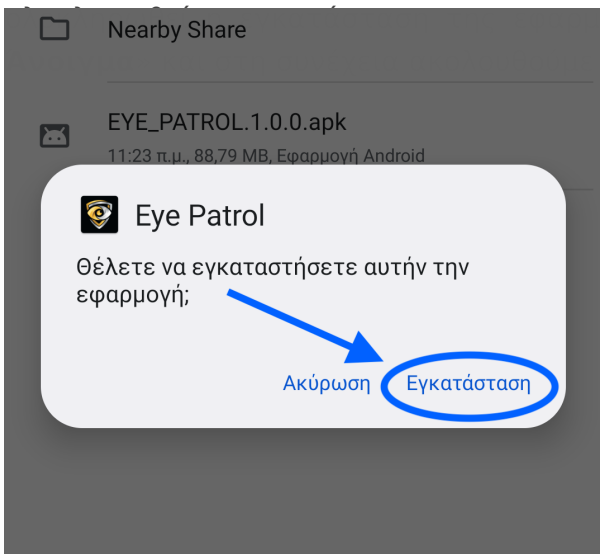

Εγκατάσταση

Αφού αποδεχτούμε την προειδοποίηση επιλέγουμε «**Εγκατάσταση**» και αναμένουμε να