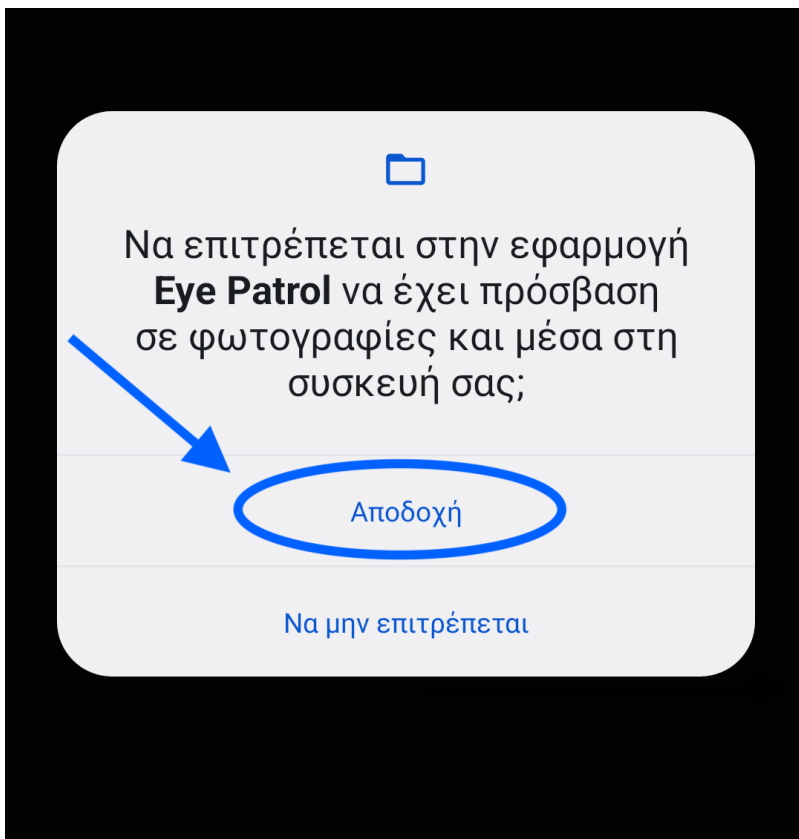

# Μέσω Google Play Store

Αυτός ο τρόπος εγκατάστασης δεν είναι προς το παρόν διαθέσιμος  
ακολουθήστε τις οδηγίες εγκατάστασης **Μέσω Αρχείου**.

# Αποδοχή Αδειών

Κατά την πρώτη εκκίνηση της εφαρμογής θα ζητηθεί η αποδοχή των αδειών, οι οποίες είναι **απαραίτητες** για την κανονική λειτουργία της εφαρμογής.

1. Άδεια πρόσβασης σε φωτογραφίες και μέσα (μικρόφωνο - κάμερα) της συσκευής, επιλέγεται «**Αποδοχή**».

2. Άδεια λήψη φωτογραφιών και εγγραφής βίντεο, επιλέγεται «**Αποδοχή**».

3. Άδεια πρόσβαση στην τοποθεσία της συσκευής, επιλέγεται «**Κατά την χρήση της εφαρμογής**».

Να επιτρέπεται στην εφαρμογή  
**Eye Patrol** να έχει πρόσβαση στην  
τοποθεσία αυτής της συσκευής;